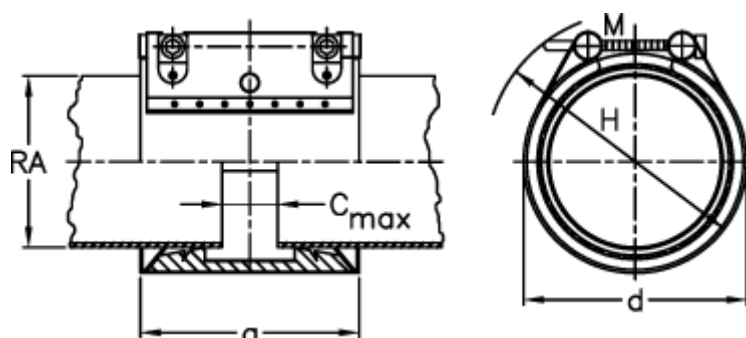

Varenummer: 025798500033
Beskrivelse: Norma Connect rørkobling
GRIP E W4 Ø=33,7 NBR, 16 bar

Mål

a	= 67
C max med båndindlæg	= 3
d	= 55
H	= 75
M (Skrue)	= M8
Nominelt tryk (bar)	= 16
RA	= 33.700000000000003
RA min-RA max	= 31,0-34,2